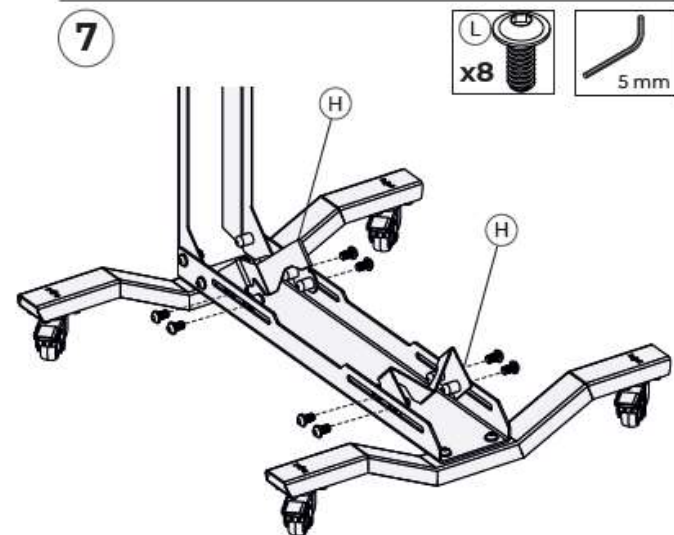

BRUTUS UP PRO

9

5 mm

10

11