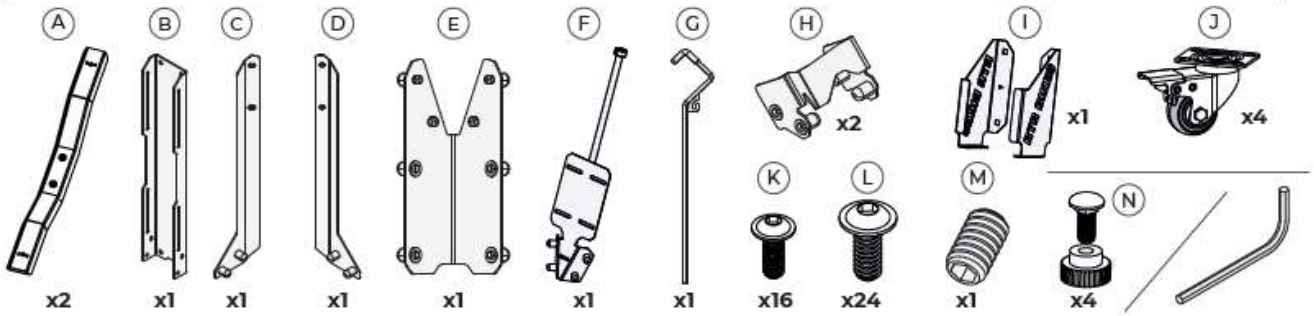

BRUTUS UP PRO

9

5 mm

10

11