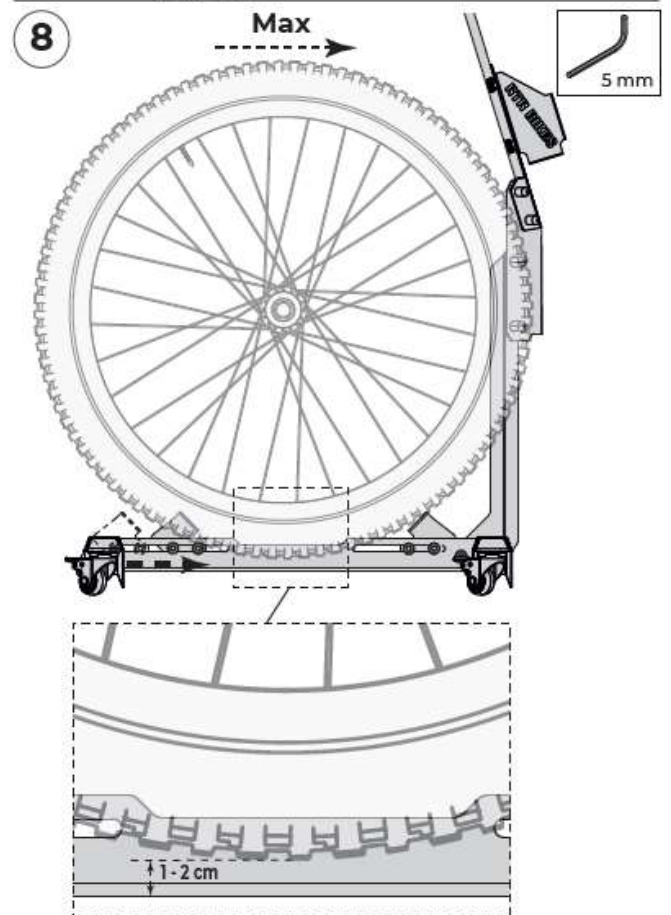

BRUTUS UP PRO

9

5 mm

10

11