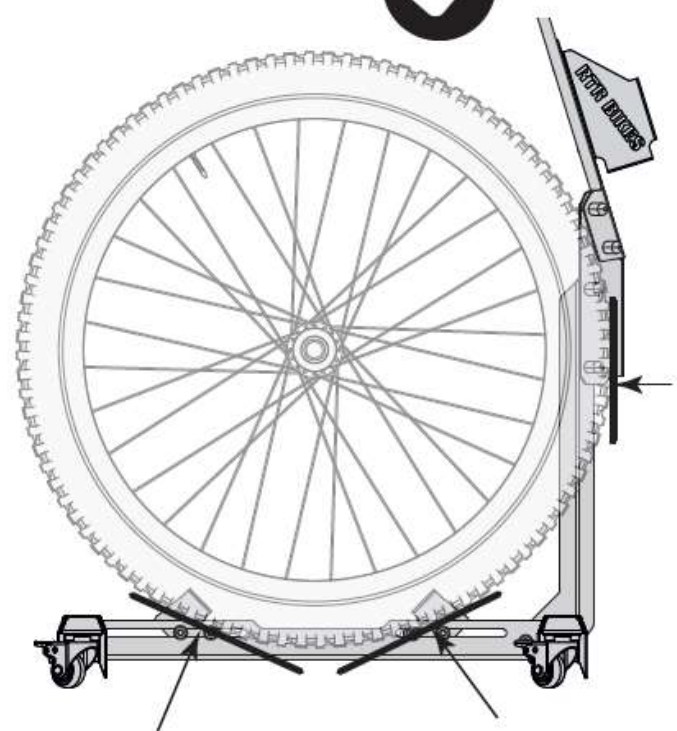

BRUTUS UP PRO

9

5 mm

10

11