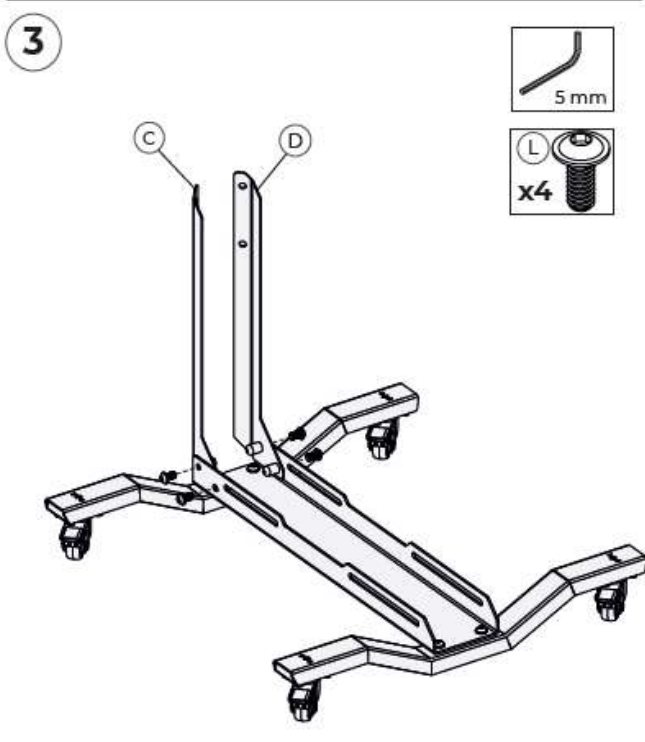

BRUTUS UP PRO

9

5 mm

10

11