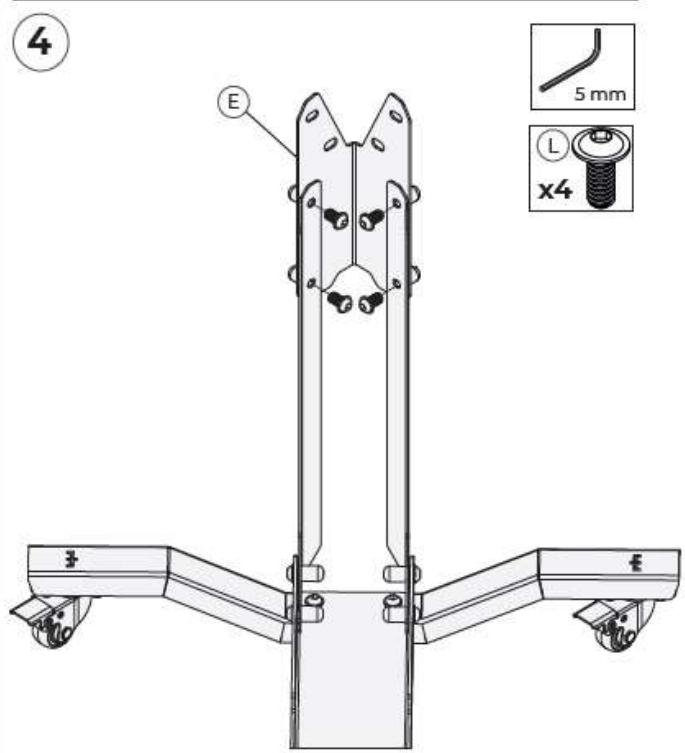

BRUTUS UP PRO

9

5 mm

10

11