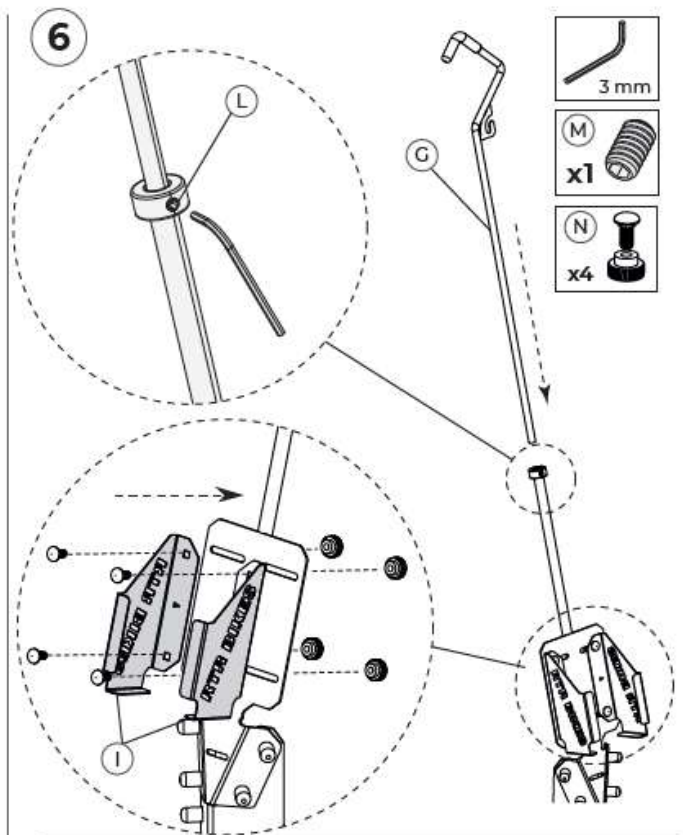

BRUTUS UP PRO

9

5 mm

10

11