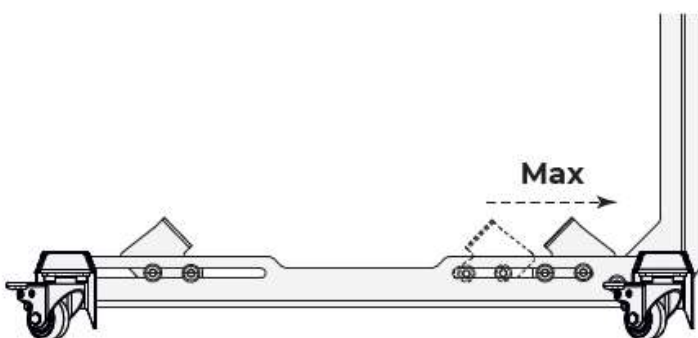

BRUTUS UP PRO

9

5 mm

10

11