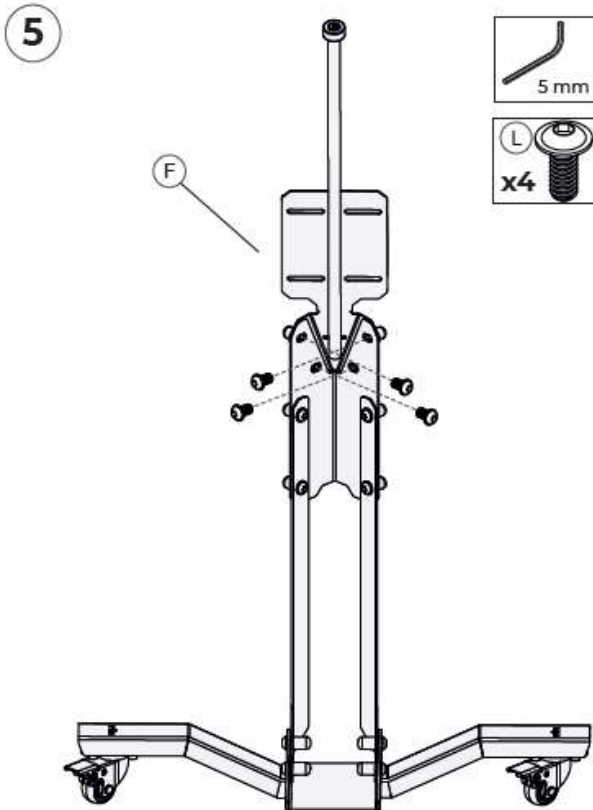

BRUTUS UP PRO

9

5 mm

10

11